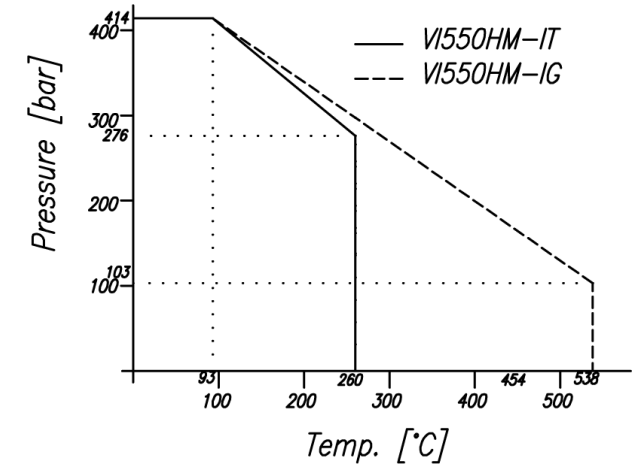

VI5D VÁLVULA INTEGRAL DE DOBLE BLOQUEO Y PURGA

NOTAS:
TODAS LAS DIMENSIONES ESTÁN EN [MM]
PASAJE: \varnothing 5 mm
 (*) TAPONES: Mismo material que el cuerpo.