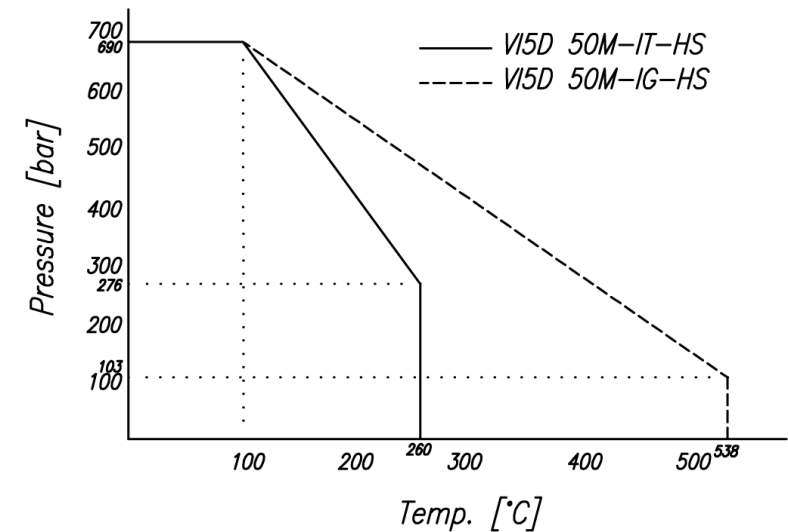

VI5D VÁLVULA INTEGRAL DE DOBLE BLOQUEO Y PURGA

NOTAS:
TODAS LAS DIMENSIONES ESTÁN EN [MM]
PASAJE: \varnothing 5 mm
 (*) TAPONES: Mismo material que el cuerpo.